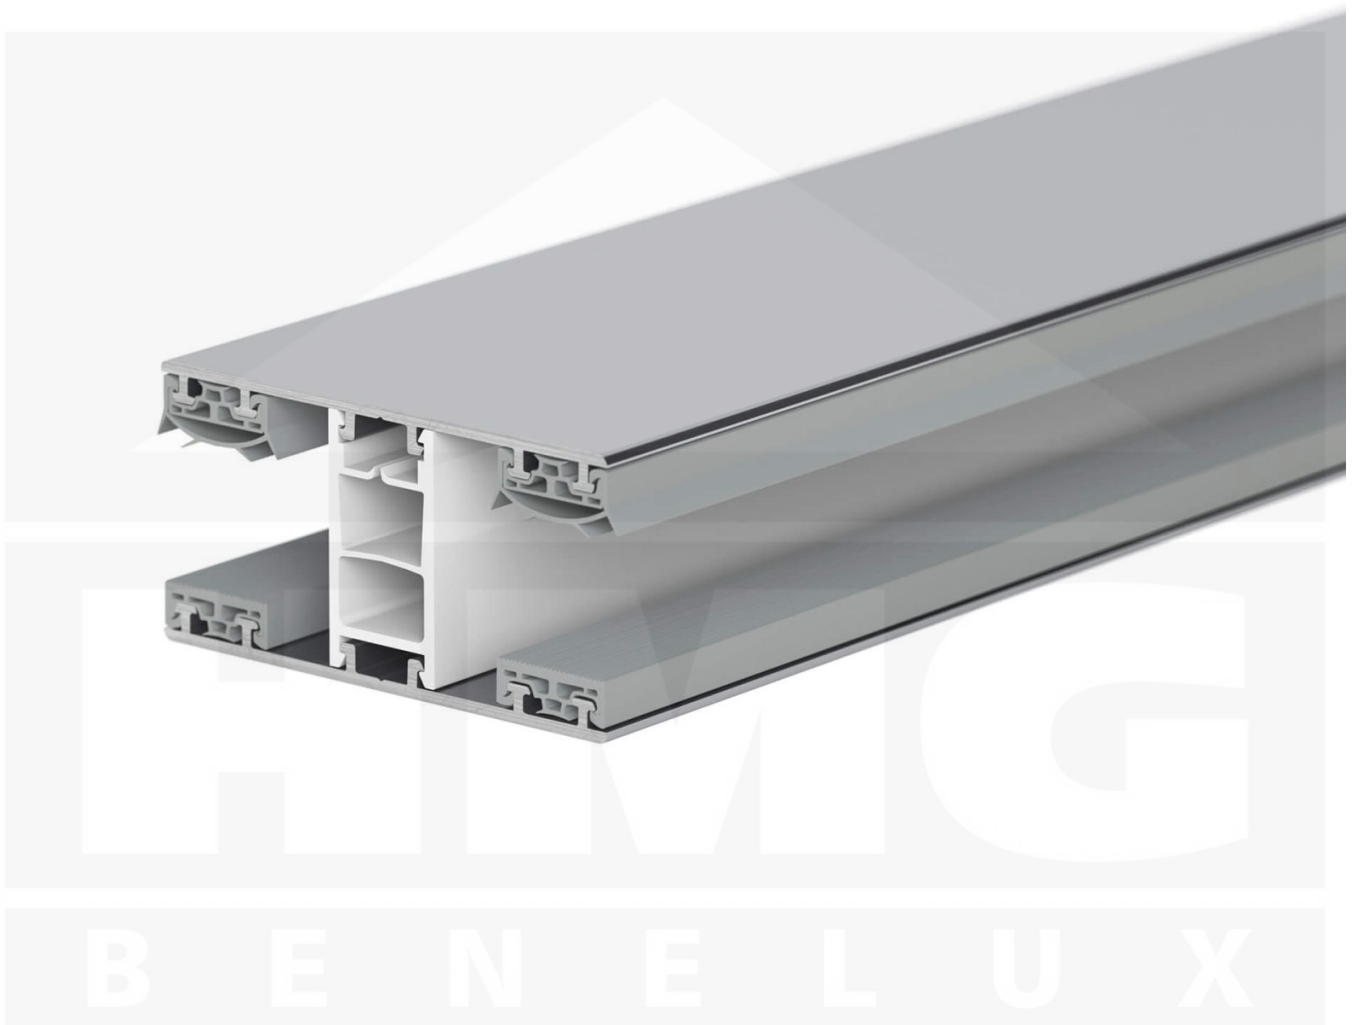

**Mendig | Koppelprofiel | 16 mm | Thermo/Classic | Aluminium | Blank | 2000 mm**

Artikelnr.: 48166000200

**Direct naar het artikel:**

Scan deze barcode gewoon met uw mobiel en u komt direct aan naar het product met verdere informatie, afbeeldingen, video's, etc.

### Montage profiel Mendig Thermo / Classic

Het montage profiel Mendig is een na keuze 60 mm breed profiel en bestaat uit een mix van aluminium en hoogwaardig PVC, die door het klik-systeem heel makkelijk gemonteert kan worden. Dit montage profiel is in de kleur blank aluminium met een wit koppelstuk in lengtes van 2,00 - 7,02 m voor 10 mm tot en met 32 mm sterke kanaalplaten en massieve platen verkrijgbaar. De koppelprofielen bestaan uit 2 delen (onder- en bovenprofiel), de randprofielen uit 3 delen (onder- en bovenprofiel plus een randdeel om in te schuiven).

### Producttoepassingen

Deze montageprofielen worden voor de montage van kanaalplaten en massieve platen gebruikt. Omdat de platen door het uitzetten en krimpen niet direct verschroefd mogen worden, worden ze in montage profielen geschoven. Dit systeem wordt dan op de onderconstructie vast geschroefd.

### Bijzonderheid

Met het klik-systeem is de montage heel makkelijk omdat alleen het onderprofiel vast geschroefd wordt en het bovenprofiel erop geklikt wordt. Dit langdurende montage profiel heeft geïntegreerde afdichtingen die de platen beschermen. Optioneel kunt u een klemdeksel bestellen om de schroeven aan de bovenkant te verstopten.